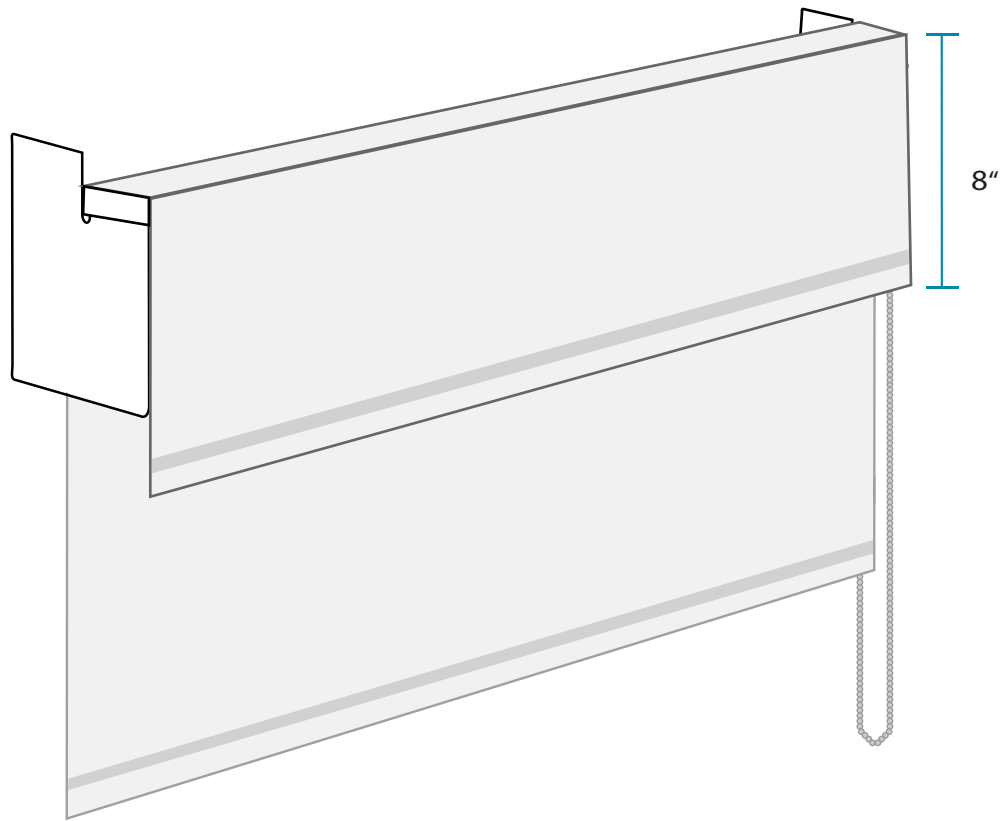

Webb Clutch Fabric Valance

SLB 660

**CLUTCH
BRACKET**

SLB 680

For installation information
www.youtube.com/webbshade