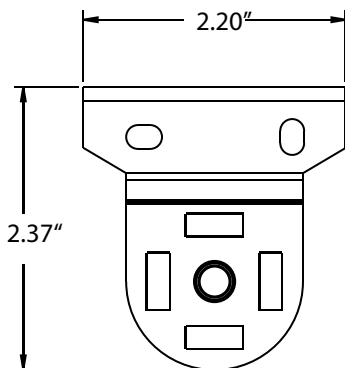

Webb Clutch Fabric Valance

SLB 660

**CLUTCH
BRACKET**

SLB 680

For installation information
www.youtube.com/webbshade