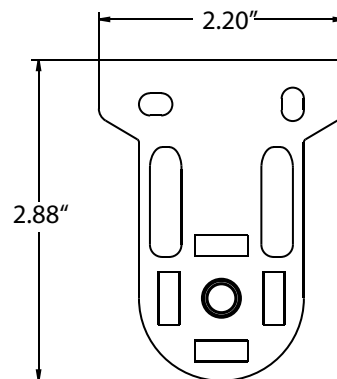

Webb Clutch Fabric Valance

SLB 660

**CLUTCH
BRACKET**

SLB 680

For installation information
www.youtube.com/webbshade