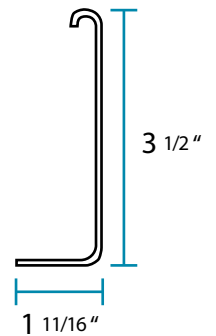

# EZ ABS Valance

**Bracket Plate**

**End Cap**

**Fascia Front**

For installation information  
[www.youtube.com/webbshade](http://www.youtube.com/webbshade)