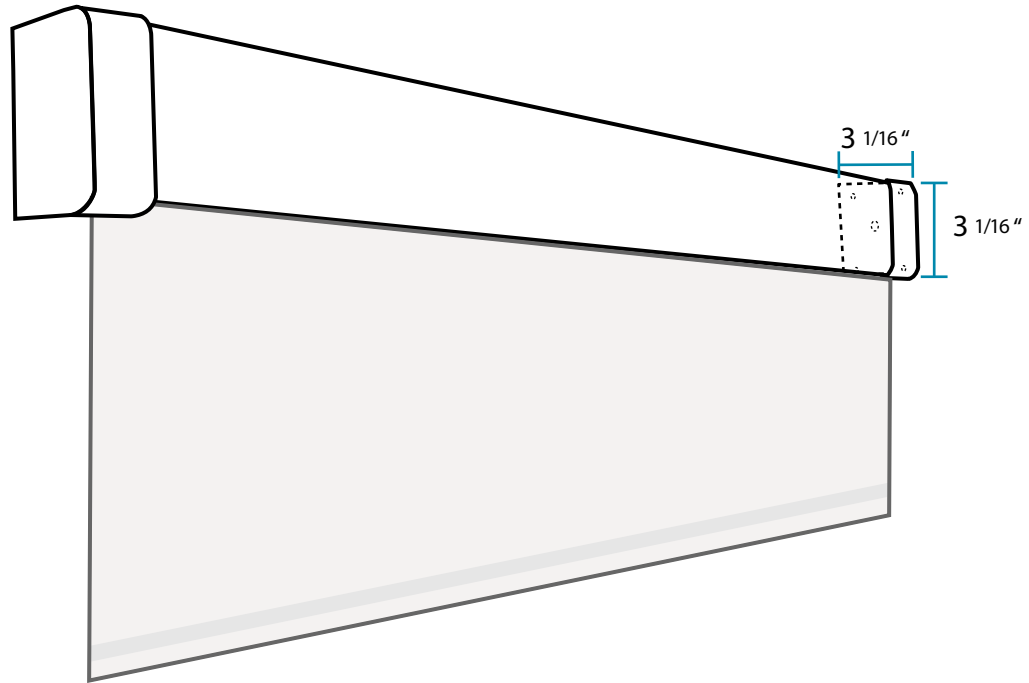

# EZ ABS Valance

**Bracket Plate**

**End Cap**

**Fascia Front**

For installation information  
[www.youtube.com/webbshade](http://www.youtube.com/webbshade)