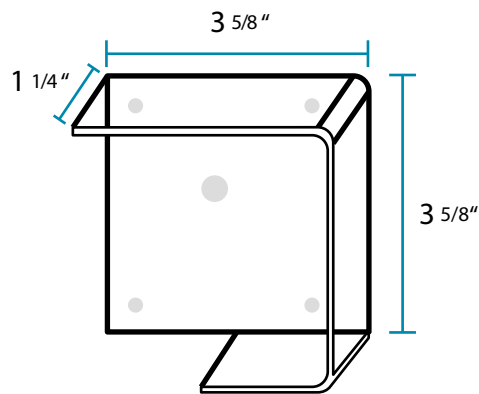

# EZ ABS Valance

**Bracket Plate**

**End Cap**

**Fascia Front**

For installation information  
[www.youtube.com/webbshade](http://www.youtube.com/webbshade)