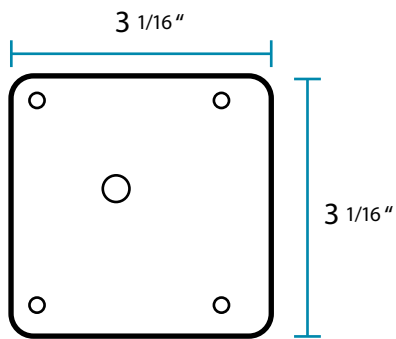

# EZ ABS Valance

**Bracket Plate**

**End Cap**

**Fascia Front**

For installation information  
[www.youtube.com/webbshade](http://www.youtube.com/webbshade)