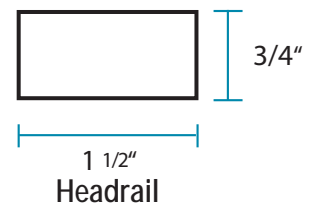

EZ Fabric Valance

For installation information
www.youtube.com/webbshade