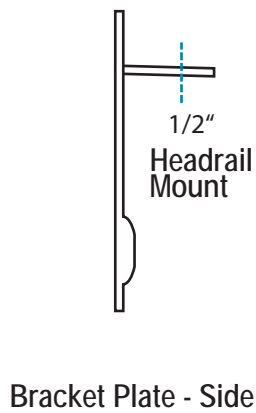

EZ Fabric Valance

For installation information
www.youtube.com/webbshade