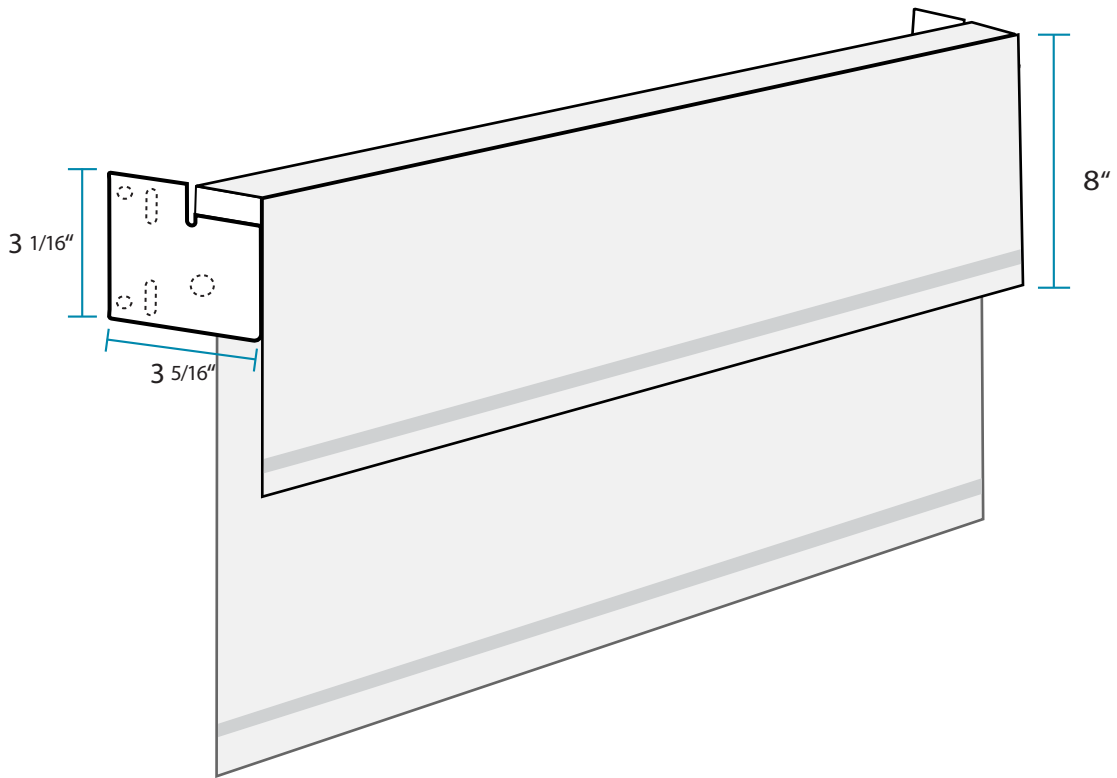

EZ Fabric Valance

For installation information
www.youtube.com/webbshade