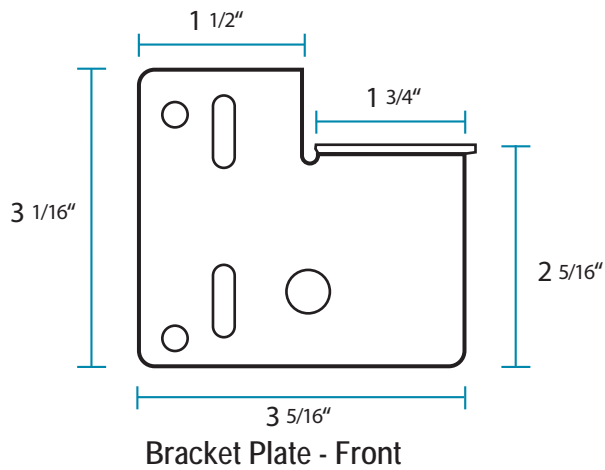

EZ Fabric Valance

For installation information
www.youtube.com/webbshade