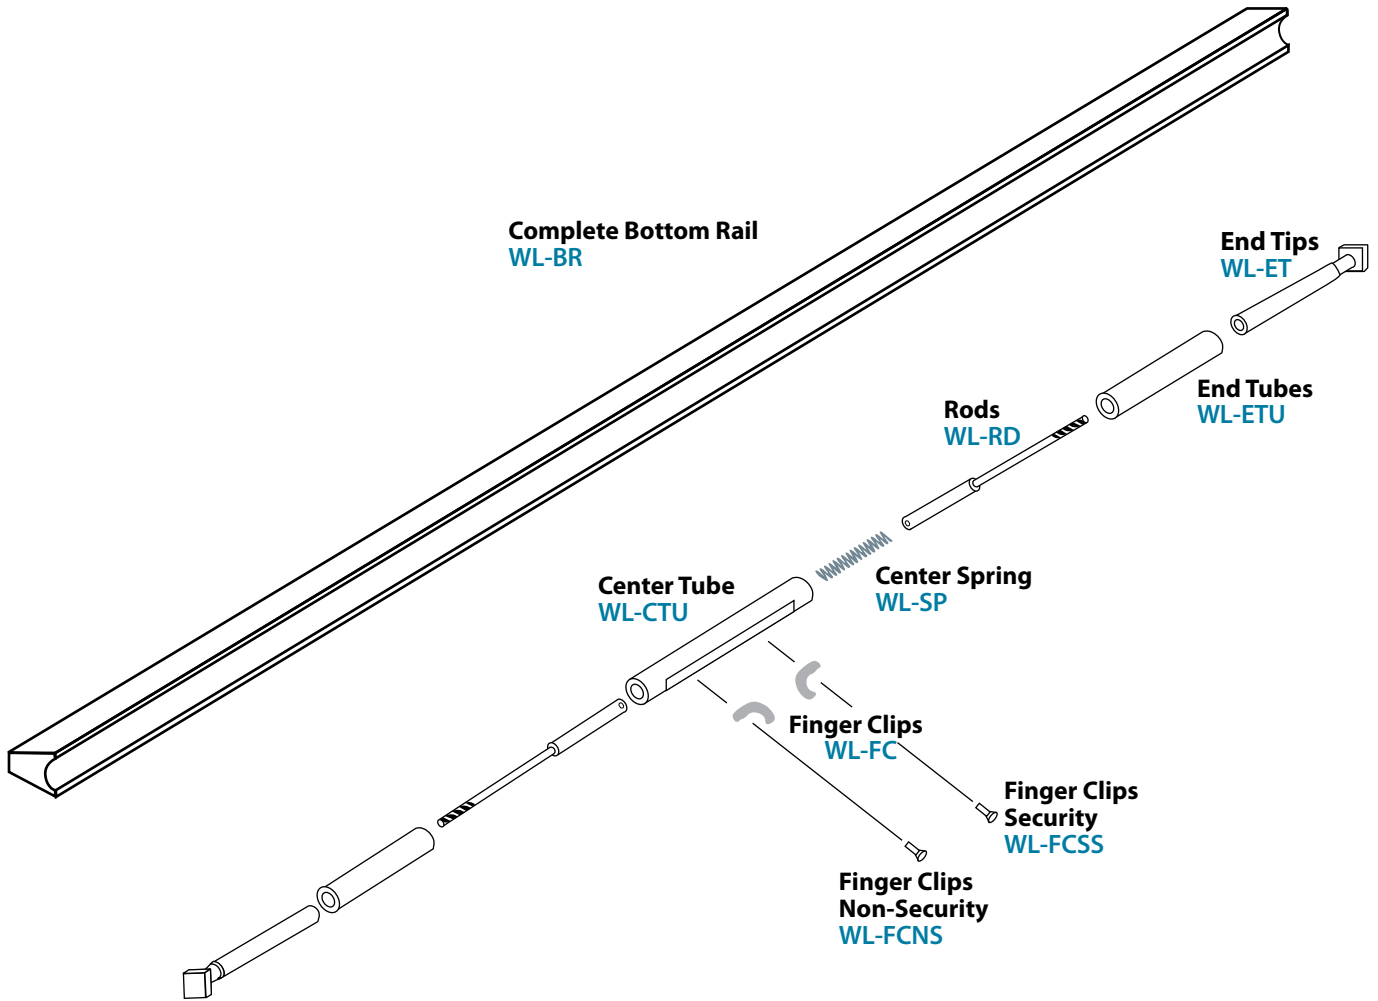

# WebbLok Bottom Rail

For installation information  
[www.youtube.com/webbshade](http://www.youtube.com/webbshade)